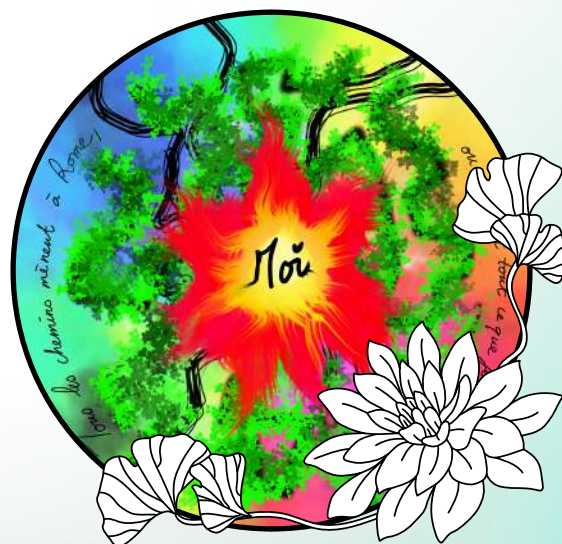

Et vous ?

Êtes-vous prêt à découvrir le vôtre ?

www.AnneLeroyCoaching.fr

Anne Leroy - EI - SIRET 380 994 707 00038

Ne pas jeter sur la voie publique